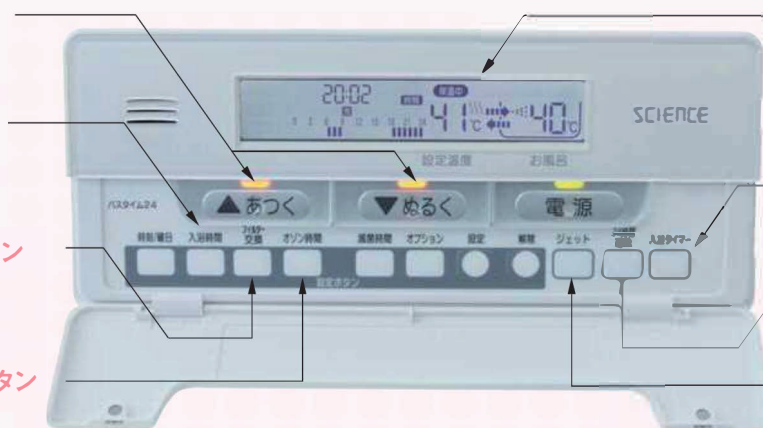

タイマー予約で
好きな時間に
入浴可能

毎日の
浴水交換不要
節水効果抜群

天然石による
ミネラル分溶出で
温浴効果アップ

電気で保温
安心・安全
CO2削減

カンタン、便利な、らくらくコントローラー。

誰にでも操作できるコントローラー。浴室内に設置するので、入浴しながら操作できます。

●温度設定ボタン

入浴したい温度に設定(36~45℃)

●入浴時間ボタン

曜日ごとに入浴時間の予約設定ができます

●フィルター交換ボタン

フィルター交換時期(周期)を設定すると、液晶でお知らせ

●オゾン殺菌時間ボタン

オゾン殺菌の設定ができます

●液晶パネル

運転状況、温度設定、フィルター交換時期のお知らせ等を表示し、トラブル発生時はエラー番号が表示されます

●入浴タイマーボタン

半身浴などで時間設定すると、お知らせ音が鳴ります

●24時間運転ボタン

24時間いつでもお好きな時に入浴したい方に

●ジェットボタン

ボタンひとつで心地よいジェット機能

入浴人数・状況に合わせて2タイプご用意しています。

■ KJO-300DX…短いフィルターのため入浴人数が少ない方にオススメです。