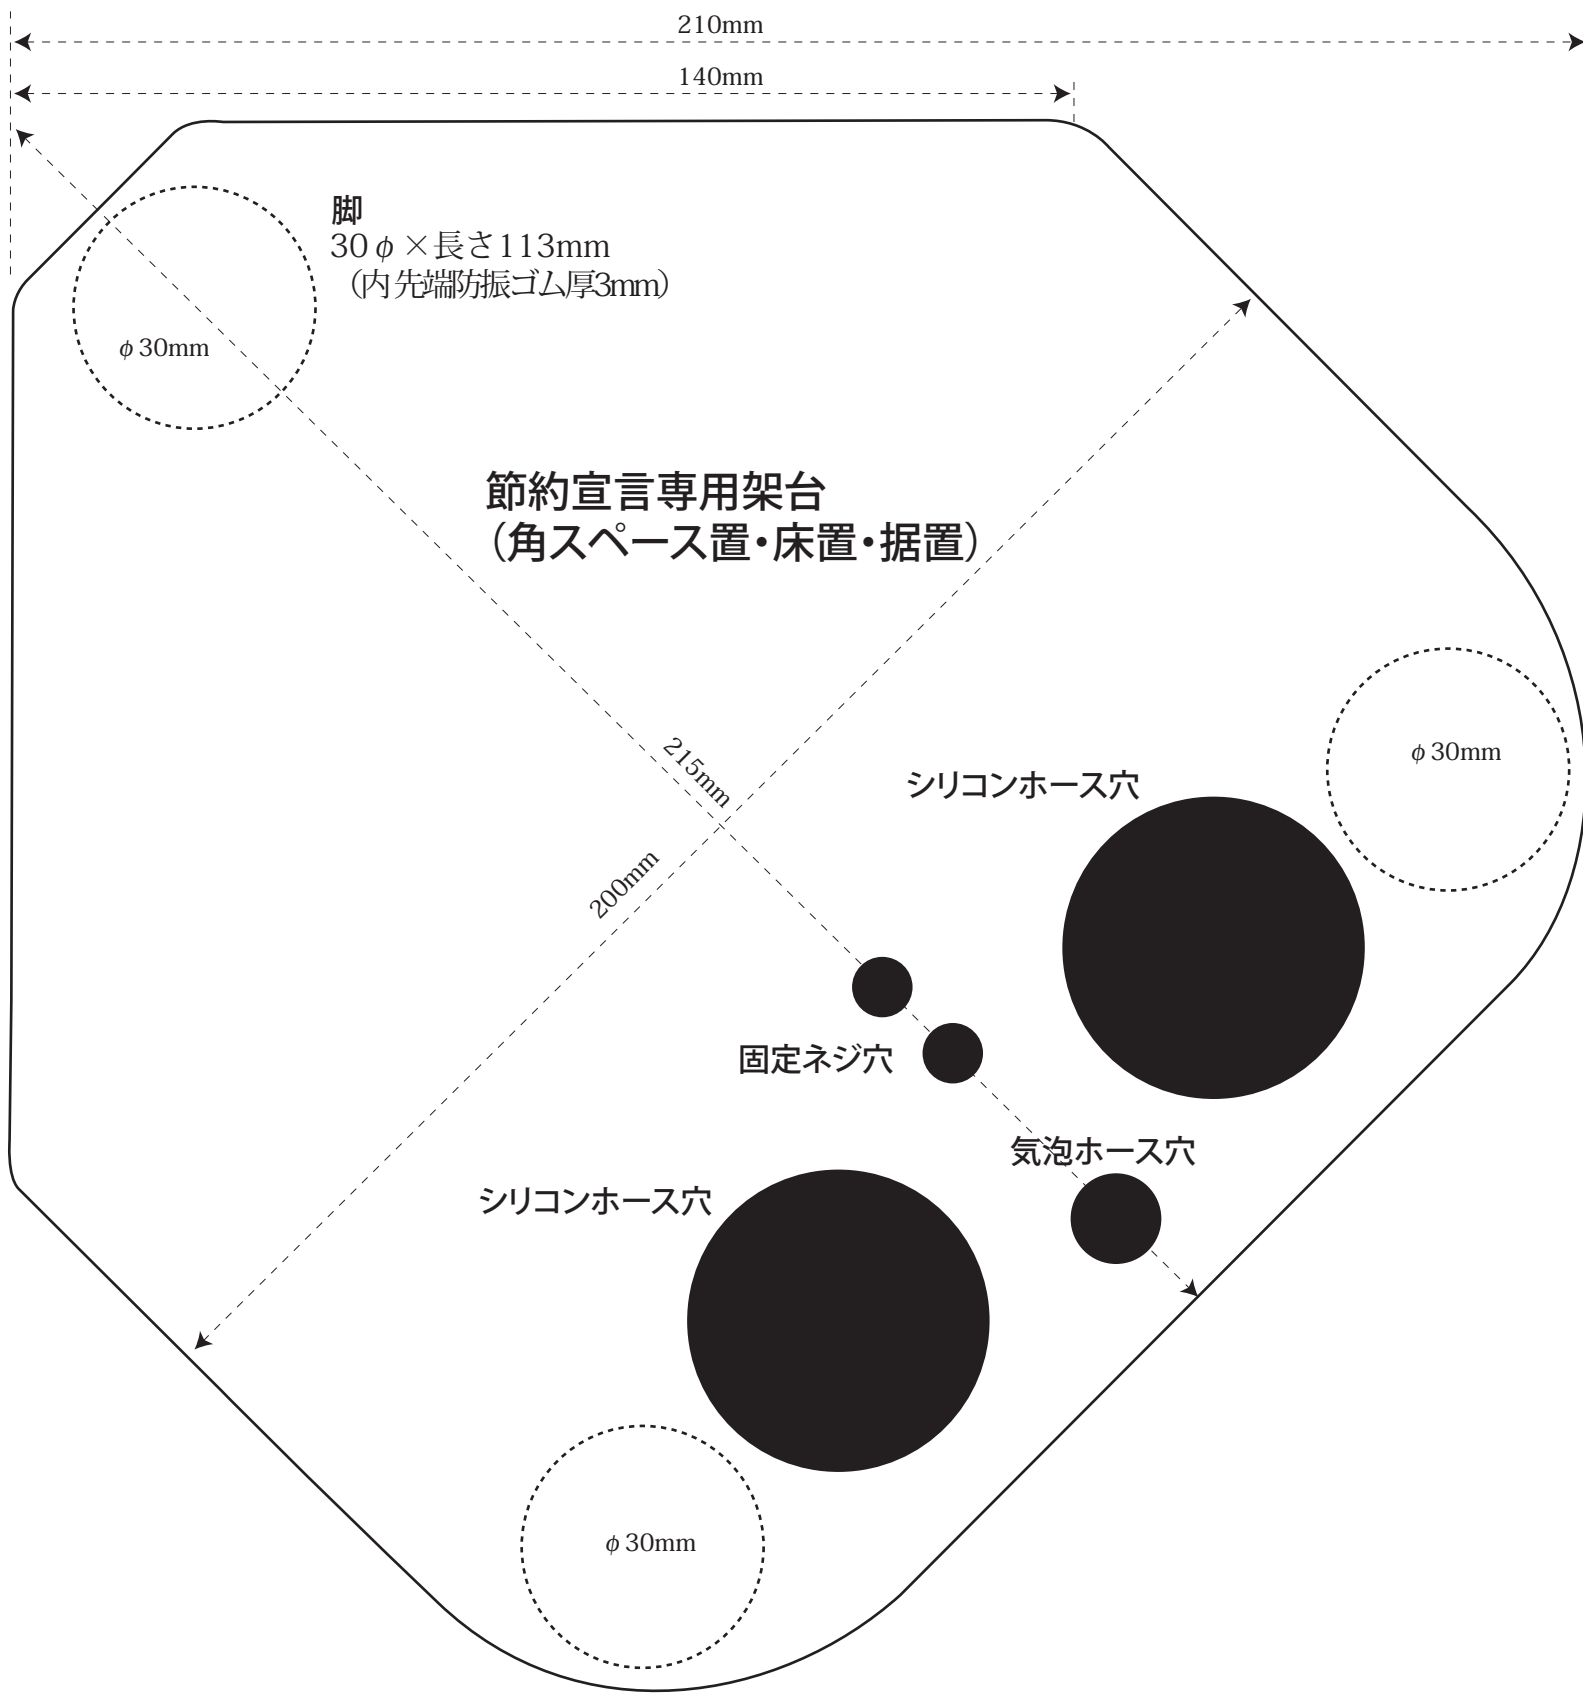

標準付属設置台・リバーシブル
(角置)

270mm

215mm

シリコンホース穴

固定ネジ穴

シリコンホース穴

気泡ホース穴

380mm

450mm

アームこの先50mmあり
↓

270mm

255mm

脚
30φ × 長さ113mm
(内先端防振ゴム厚3mm)

φ 30mm

φ 30mm

プレミアム・節約宣言・ロイヤル 兼用架台
(浴槽縁置・床置・角スペース置・据置)

215mm

シリコンホース穴

固定ネジ穴

気泡ホース穴

シリコンホース穴

365mm

φ 30mm